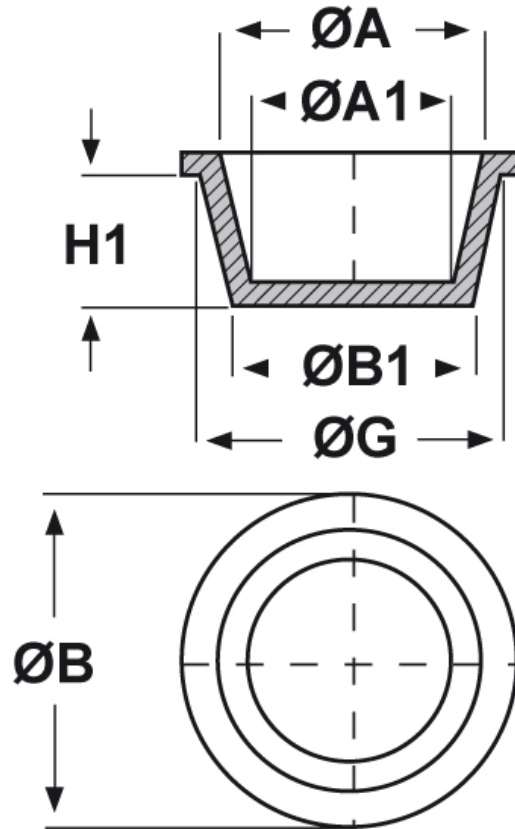

**SCHEMA ARTICOLO**

Articolo: ST-CON 31,1 - Codice EZ: N.D

25/07/2024

ARTICOLO	ØG mm	ØA mm	ØA1 mm	ØB mm	ØB1 mm	H1 mm
ST-CON 31,1	34,3	32,9	29,5	38,1	31,1	19,1

Materiale: polietilene Ld-PE.

Colore: blu.

Tutte le informazioni e i dati riportati sono indicativi e possono essere soggetti a variazioni senza preavviso