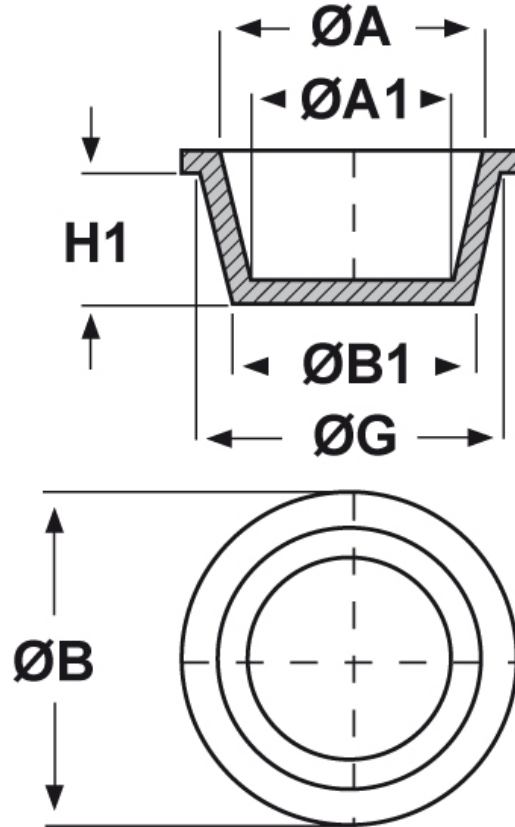

SCHEMA ARTICOLO

Articolo: ST-CON 30 - Codice EZ: N.D

23/07/2024

ARTICOLO	ØG mm	ØA mm	ØA1 mm	ØB mm	ØB1 mm	H1 mm
ST-CON 30	32,6	30,9	28,1	36,5	30	19,1

Materiale: polietilene Ld-PE.

Colore: blu.

Tutte le informazioni e i dati riportati sono indicativi e possono essere soggetti a variazioni senza preavviso