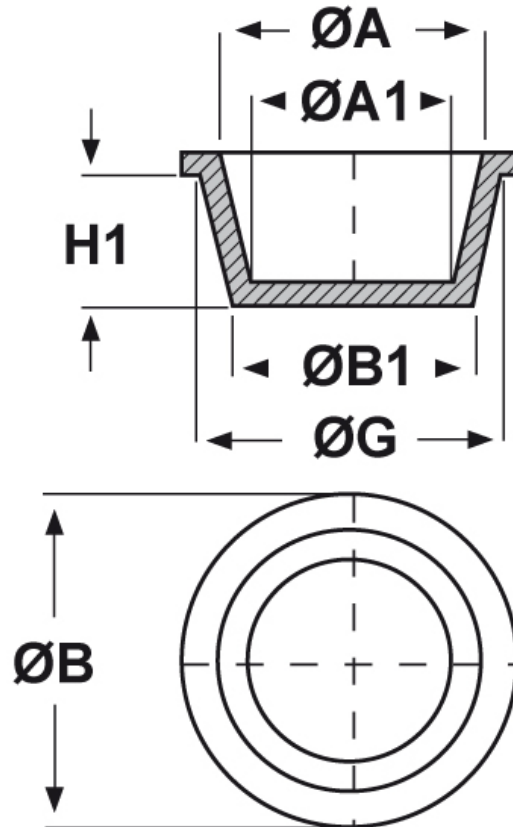

SCHEMA ARTICOLO

Articolo: ST-CON 303 - Codice EZ: N.D

23/07/2024

ARTICOLO	ØG mm	ØA mm	ØA1 mm	ØB mm	ØB1 mm	H1 mm
ST-CON 303	319	313,7	297,2	331,5	303	51,6

Materiale: polietilene Ld-PE.

Colore: blu.

Tutte le informazioni e i dati riportati sono indicativi e possono essere soggetti a variazioni senza preavviso