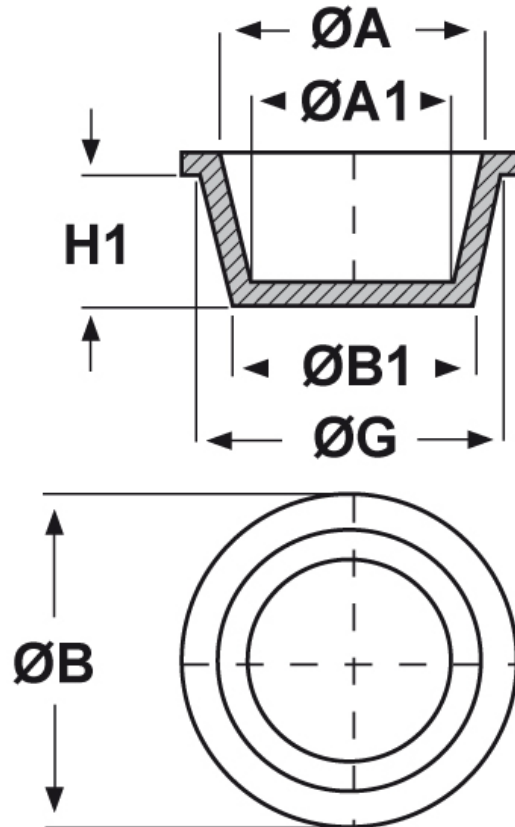

SCHEMA ARTICOLO

Articolo: ST-CON 28,2 - Codice EZ: N.D

23/07/2024

ARTICOLO	ØG mm	ØA mm	ØA1 mm	ØB mm	ØB1 mm	H1 mm
ST-CON 28,2	31,2	30	26,4	38,5	28,2	19,1

Materiale: polietilene Ld-PE.

Colore: blu.

Tutte le informazioni e i dati riportati sono indicativi e possono essere soggetti a variazioni senza preavviso