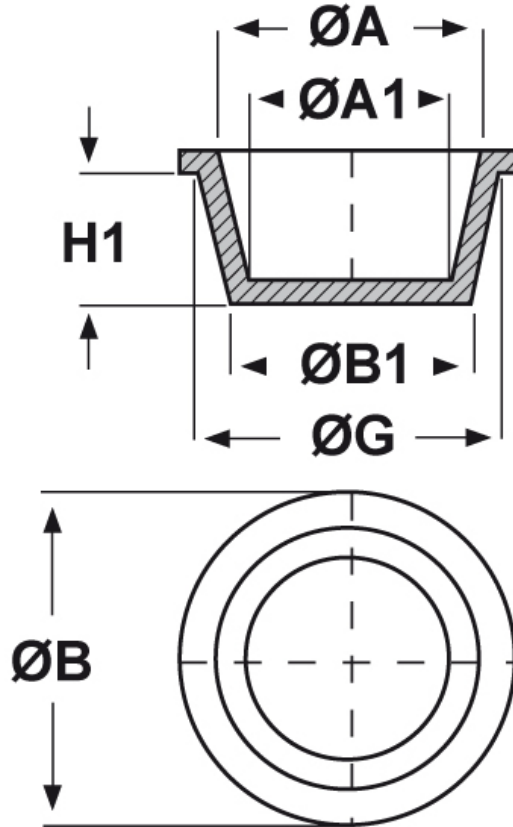

SCHEMA ARTICOLO

Articolo: ST-CON 282,2 - Codice EZ: N.D

24/07/2024

ARTICOLO	ØG mm	ØA mm	ØA1 mm	ØB mm	ØB1 mm	H1 mm
ST-CON 282,2	291,1	286,3	273,8	303,8	282,2	51,6

Materiale: polietilene Ld-PE.

Colore: blu.

Tutte le informazioni e i dati riportati sono indicativi e possono essere soggetti a variazioni senza preavviso