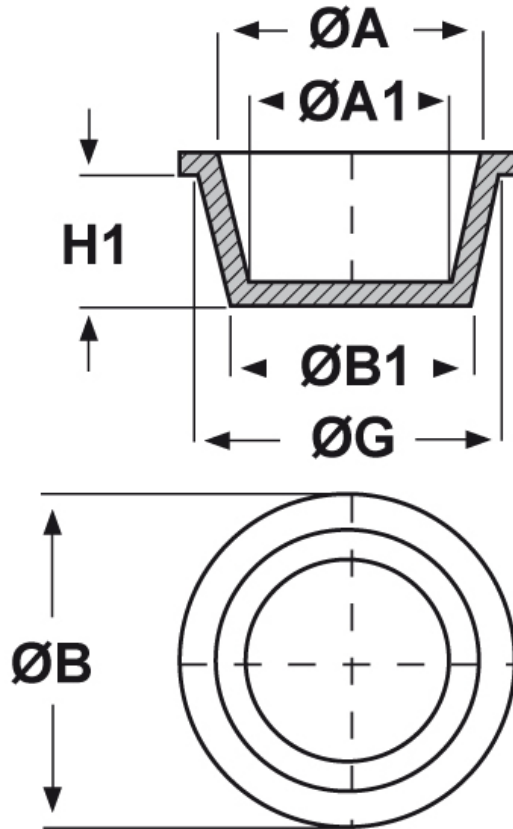

**SCHEMA ARTICOLO**

Articolo: ST-CON 274,1 - Codice EZ: N.D

14/08/2024

ARTICOLO	ØG mm	ØA mm	ØA1 mm	ØB mm	ØB1 mm	H1 mm
ST-CON 274,1	281,9	277,1	268	294,6	274,1	45,2

Materiale: polietilene Ld-PE.

Colore: blu.