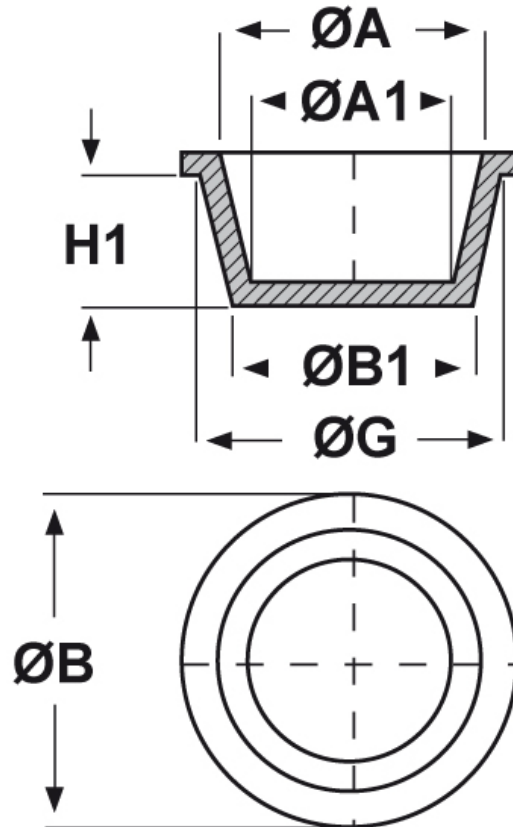

SCHEMA ARTICOLO

Articolo: ST-CON 25,5 - Codice EZ: 174025

23/07/2024

ARTICOLO	ØG mm	ØA mm	ØA1 mm	ØB mm	ØB1 mm	H1 mm
ST-CON 25,5	29,1	27,4	23,8	33,3	25,5	19,1

Materiale: polietilene Ld-PE.

Colore: blu.

Tutte le informazioni e i dati riportati sono indicativi e possono essere soggetti a variazioni senza preavviso