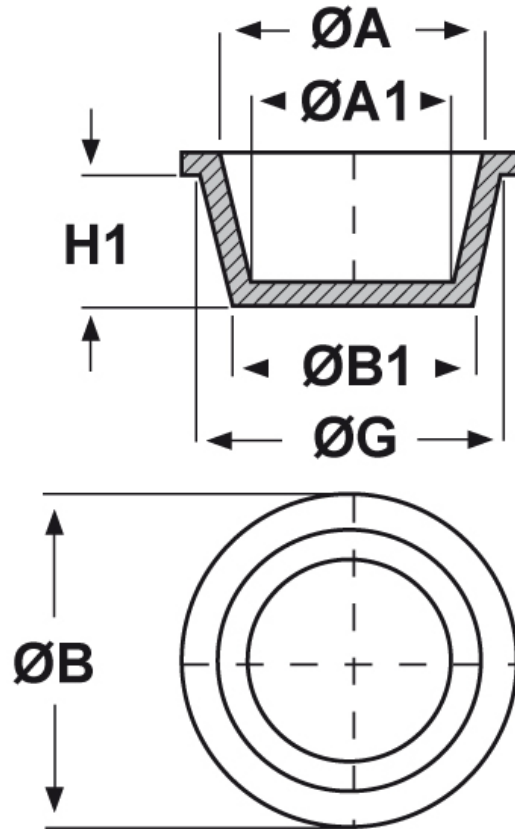

SCHEMA ARTICOLO

Articolo: ST-CON 24,9 - Codice EZ: 174024

16/07/2024

| ARTICOLO | ØG mm | ØA mm | ØA1 mm | ØB mm | ØB1 mm | H1 mm |
|-------------|-------|-------|--------|-------|--------|-------|
| ST-CON 24,9 | 26,5 | 25 | 22,3 | 31,8 | 24,9 | 12,7 |

Materiale: polietilene Ld-PE.

Colore: blu.

Tutte le informazioni e i dati riportati sono indicativi e possono essere soggetti a variazioni senza preavviso

ELEKTROZUBEHÖR SPA

Sede:
Via F.lli Bronzetti, 24
20129 Milano (Italy)