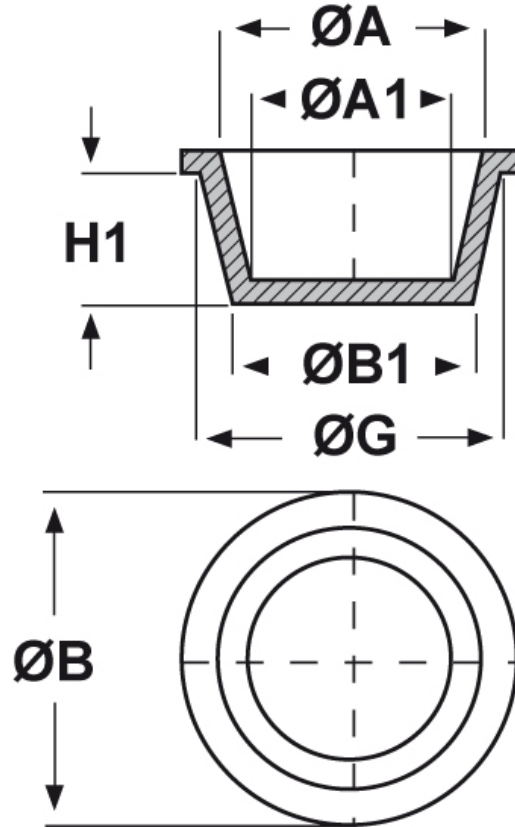

SCHEMA ARTICOLO

Articolo: ST-CON 24,5 - Codice EZ: N.D

22/07/2024

ARTICOLO	ØG mm	ØA mm	ØA1 mm	ØB mm	ØB1 mm	H1 mm
ST-CON 24,5	27,7	26	22,9	31,8	24,5	19,1

Materiale: polietilene Ld-PE.

Colore: blu.

Tutte le informazioni e i dati riportati sono indicativi e possono essere soggetti a variazioni senza preavviso