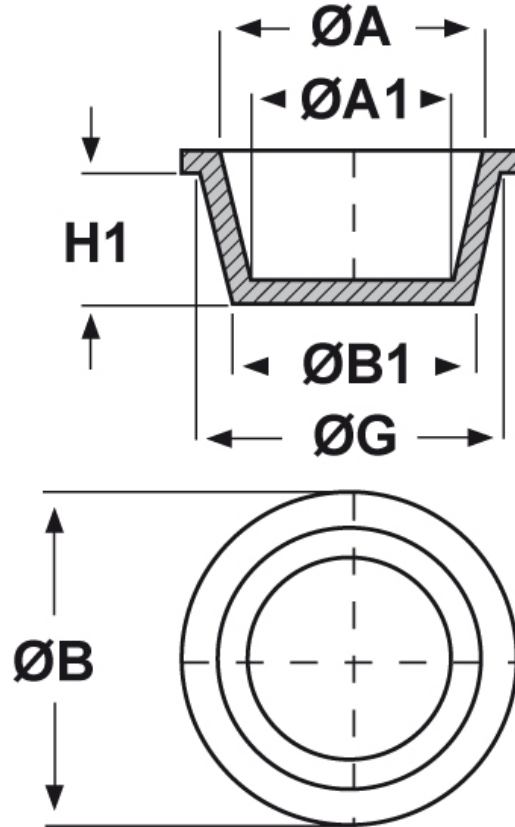

SCHEMA ARTICOLO

Articolo: ST-CON 230,1 - Codice EZ: N.D

23/07/2024

ARTICOLO	ØG mm	ØA mm	ØA1 mm	ØB mm	ØB1 mm	H1 mm
ST-CON 230,1	237,7	234,7	225,8	250,4	230,1	45,2

Materiale: polietilene Ld-PE.

Colore: blu.

Tutte le informazioni e i dati riportati sono indicativi e possono essere soggetti a variazioni senza preavviso