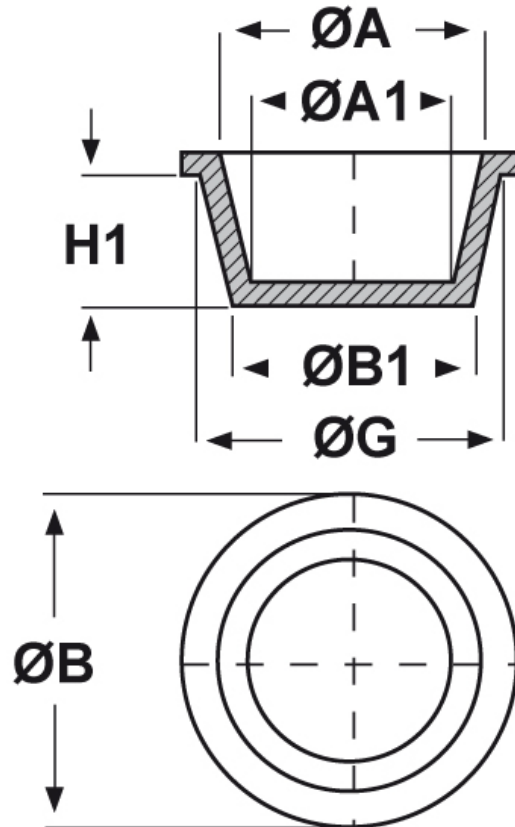

SCHEMA ARTICOLO

Articolo: ST-CON 22,7 - Codice EZ: N.D

17/09/2024

ARTICOLO	ØG mm	ØA mm	ØA1 mm	ØB mm	ØB1 mm	H1 mm
ST-CON 22,7	26,4	24,8	21,1	29,4	22,7	19,1

Materiale: polietilene Ld-PE.

Colore: blu.

Tutte le informazioni e i dati riportati sono indicativi e possono essere soggetti a variazioni senza preavviso