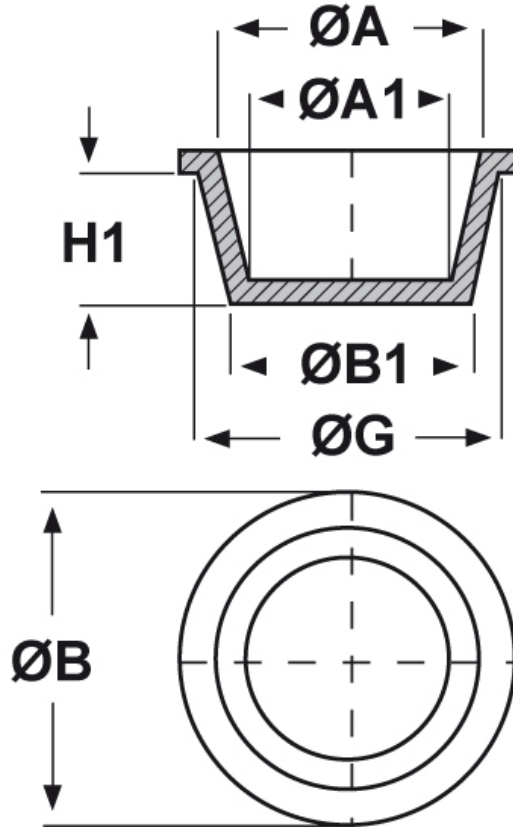

SCHEMA ARTICOLO

Articolo: ST-CON 22,1 - Codice EZ: N.D

25/07/2024

ARTICOLO	ØG mm	ØA mm	ØA1 mm	ØB mm	ØB1 mm	H1 mm
ST-CON 22,1	24,8	23,4	20,4	28,6	22,1	15,9

Materiale: polietilene Ld-PE.

Colore: blu.

Tutte le informazioni e i dati riportati sono indicativi e possono essere soggetti a variazioni senza preavviso