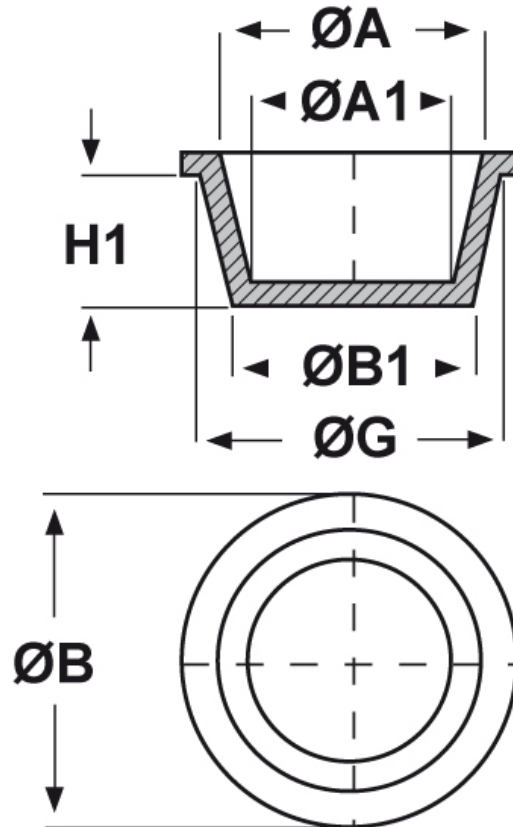

SCHEMA ARTICOLO

Articolo: ST-CON 220,2 - Codice EZ: N.D

16/07/2024

ARTICOLO	ØG mm	ØA mm	ØA1 mm	ØB mm	ØB1 mm	H1 mm
ST-CON 220,2	221,7	219,1	217,2	231,9	220,2	38,9

Materiale: polietilene Ld-PE.

Colore: blu.

Tutte le informazioni e i dati riportati sono indicativi e possono essere soggetti a variazioni senza preavviso