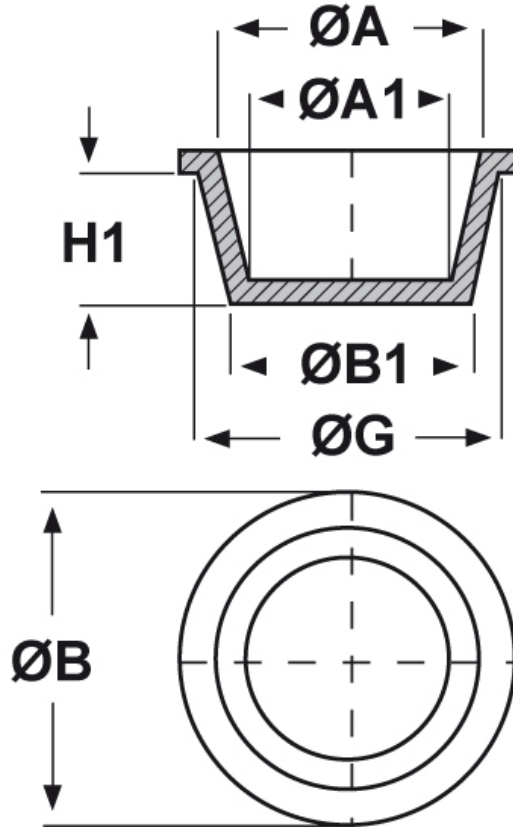

SCHEMA ARTICOLO

Articolo: ST-CON 21,7 - Codice EZ: N.D

23/07/2024

ARTICOLO	ØG mm	ØA mm	ØA1 mm	ØB mm	ØB1 mm	H1 mm
ST-CON 21,7	24,7	23	19,5	28,6	21,7	19,1

Materiale: polietilene Ld-PE.

Colore: blu.

Tutte le informazioni e i dati riportati sono indicativi e possono essere soggetti a variazioni senza preavviso