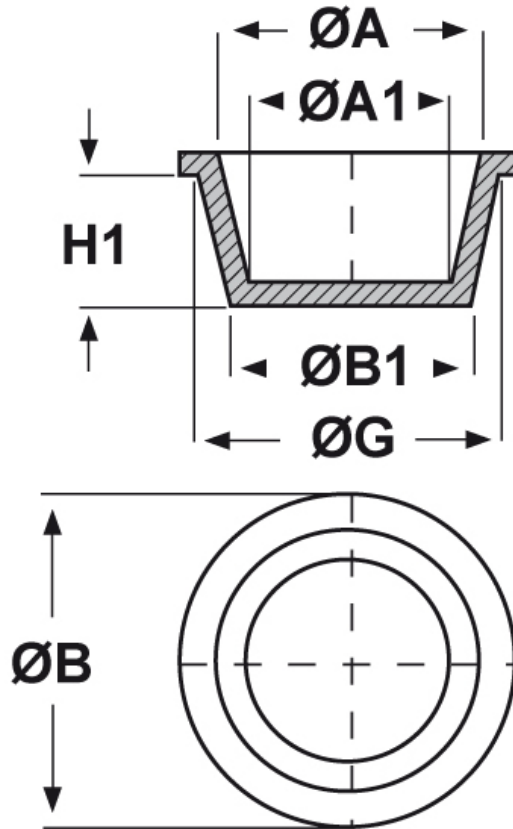

SCHEMA ARTICOLO

Articolo: ST-CON 213,4 - Codice EZ: N.D

24/07/2024

ARTICOLO	ØG mm	ØA mm	ØA1 mm	ØB mm	ØB1 mm	H1 mm
ST-CON 213,4	218,4	215,9	210,8	228,6	213,4	35,7

Materiale: polietilene Ld-PE.

Colore: blu.

Tutte le informazioni e i dati riportati sono indicativi e possono essere soggetti a variazioni senza preavviso