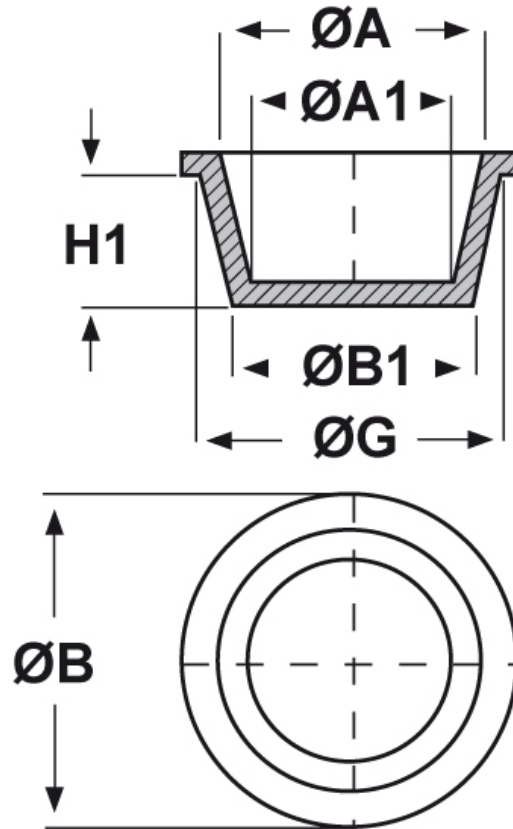

SCHEMA ARTICOLO

Articolo: ST-CON 20,8 - Codice EZ: 174020

25/07/2024

ARTICOLO	ØG mm	ØA mm	ØA1 mm	ØB mm	ØB1 mm	H1 mm
ST-CON 20,8	23,7	22,1	19,2	28,6	20,8	14,6

Materiale: polietilene Ld-PE.

Colore: blu.

Tutte le informazioni e i dati riportati sono indicativi e possono essere soggetti a variazioni senza preavviso