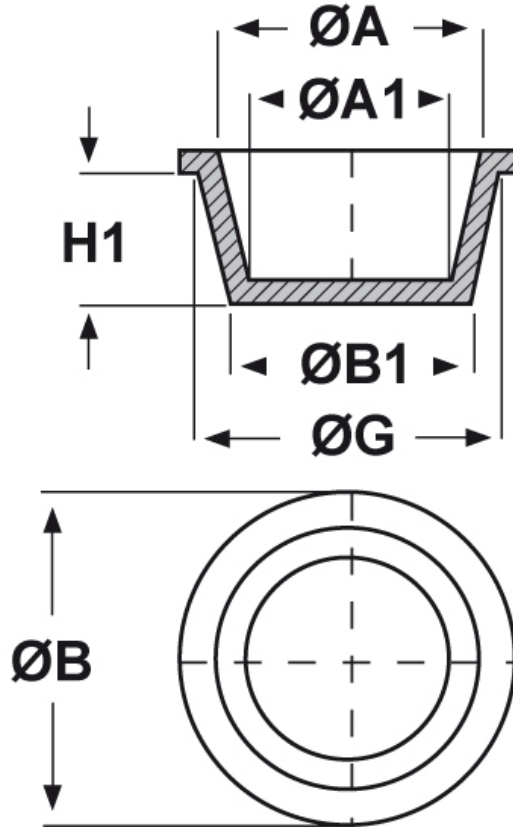

SCHEMA ARTICOLO

Articolo: ST-CON 207,2 - Codice EZ: N.D

22/07/2024

ARTICOLO	ØG mm	ØA mm	ØA1 mm	ØB mm	ØB1 mm	H1 mm
ST-CON 207,2	212,1	209,6	204,5	222,3	207,2	35,7

Materiale: polietilene Ld-PE.

Colore: blu.

Tutte le informazioni e i dati riportati sono indicativi e possono essere soggetti a variazioni senza preavviso