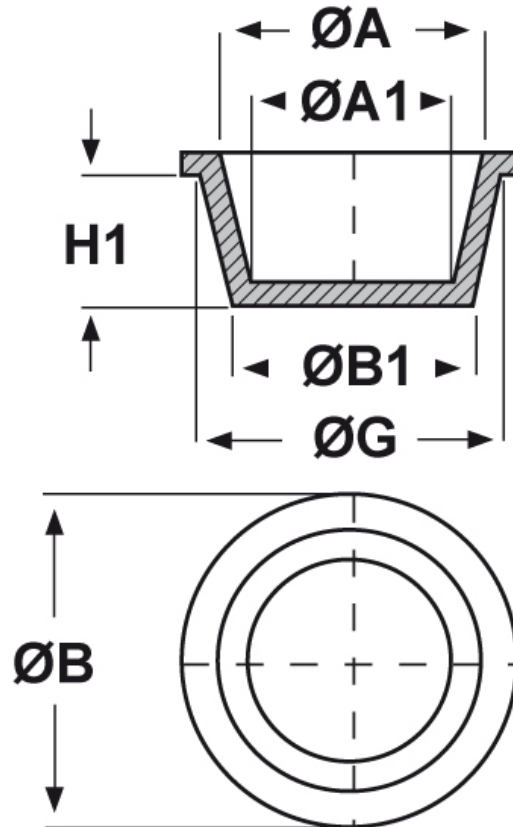

SCHEMA ARTICOLO

Articolo: ST-CON 20,4 - Codice EZ: N.D

25/07/2024

| ARTICOLO | ØG mm | ØA mm | ØA1 mm | ØB mm | ØB1 mm | H1 mm |
|-------------|-------|-------|--------|-------|--------|-------|
| ST-CON 20,4 | 23,1 | 21,5 | 18,4 | 27,8 | 20,4 | 19,1 |

Materiale: polietilene Ld-PE.

Colore: blu.

Tutte le informazioni e i dati riportati sono indicativi e possono essere soggetti a variazioni senza preavviso

ELEKTROZUBEHÖR SPA

Sede:
Via F.lli Bronzetti, 24
20129 Milano (Italy)