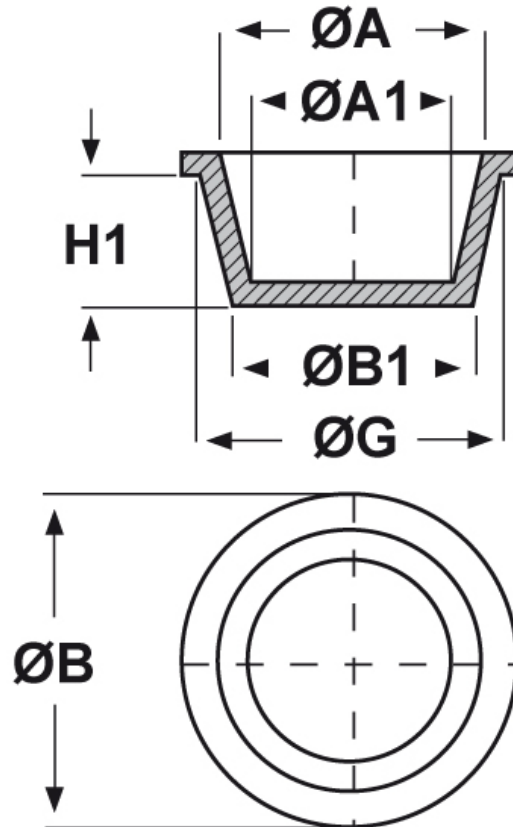

SCHEMA ARTICOLO

Articolo: ST-CON 194,6 - Codice EZ: N.D

24/07/2024

ARTICOLO	ØG mm	ØA mm	ØA1 mm	ØB mm	ØB1 mm	H1 mm
ST-CON 194,6	199,1	197,1	192,5	206,3	194,6	26,2

Materiale: polietilene Ld-PE.

Colore: blu.

Tutte le informazioni e i dati riportati sono indicativi e possono essere soggetti a variazioni senza preavviso