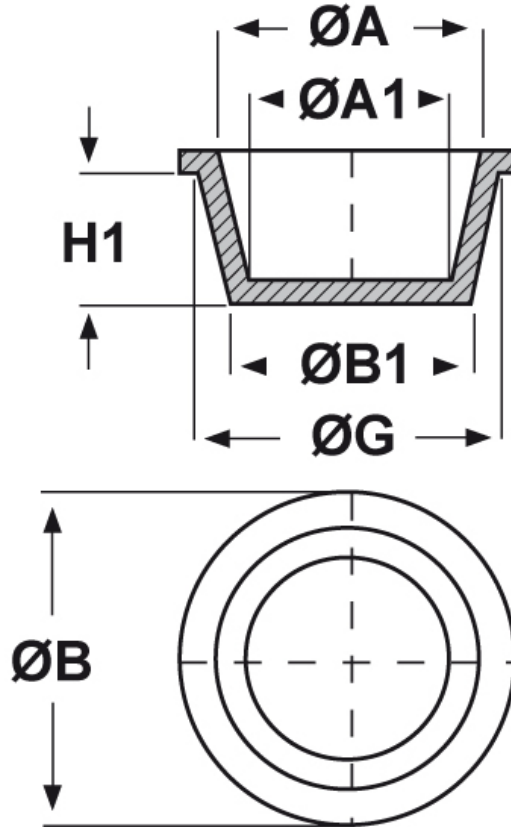

SCHEMA ARTICOLO

Articolo: ST-CON 18,4 - Codice EZ: N.D

16/07/2024

ARTICOLO	ØG mm	ØA mm	ØA1 mm	ØB mm	ØB1 mm	H1 mm
ST-CON 18,4	21	19,3	16,8	25,4	18,4	12,7

Materiale: polietilene Ld-PE.

Colore: blu.

Tutte le informazioni e i dati riportati sono indicativi e possono essere soggetti a variazioni senza preavviso