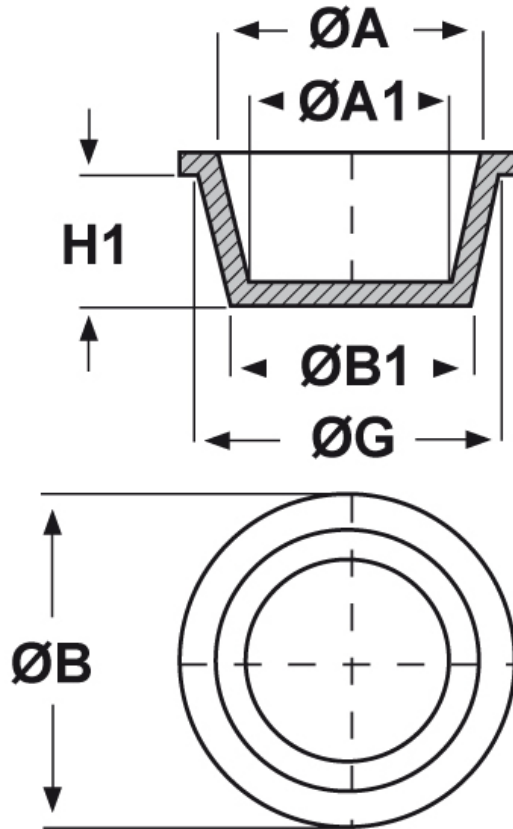

**SCHEMA ARTICOLO**

Articolo: ST-CON 18,4.24,6 - Codice EZ: N.D

16/12/2024

Il disegno è indicativo e le proporzioni potrebbero non corrispondere alle dimensioni in tabella o reali.

ARTICOLO	ØG mm	ØA mm	ØA1 mm	ØB mm	ØB1 mm	H1 mm
ST-CON 18,4.24,6	21	19,3	16,8	24,6	18,4	15

Materiale: polietilene Ld-PE.

Colore: blu.

Tutte le informazioni e i dati riportati sono indicativi e possono essere soggetti a variazioni senza preavviso

**ELEKTROZUBEHÖR SPA**

**Sede:**  
Via F.lli Bronzetti, 24  
20129 Milano (Italy)