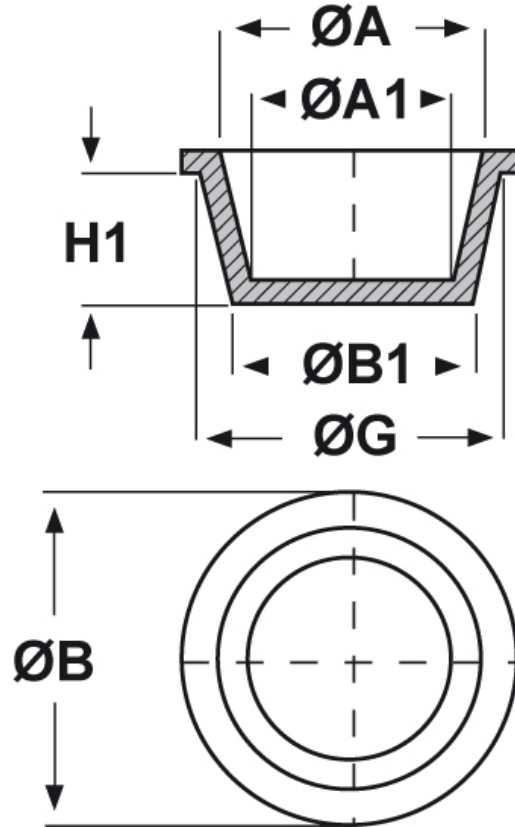

SCHEMA ARTICOLO

Articolo: ST-CON 179,1 - Codice EZ: N.D

23/07/2024

ARTICOLO	ØG mm	ØA mm	ØA1 mm	ØB mm	ØB1 mm	H1 mm
ST-CON 179,1	180,9	178,8	177	193,8	179,1	26,2

Materiale: polietilene Ld-PE.

Colore: blu.

Tutte le informazioni e i dati riportati sono indicativi e possono essere soggetti a variazioni senza preavviso