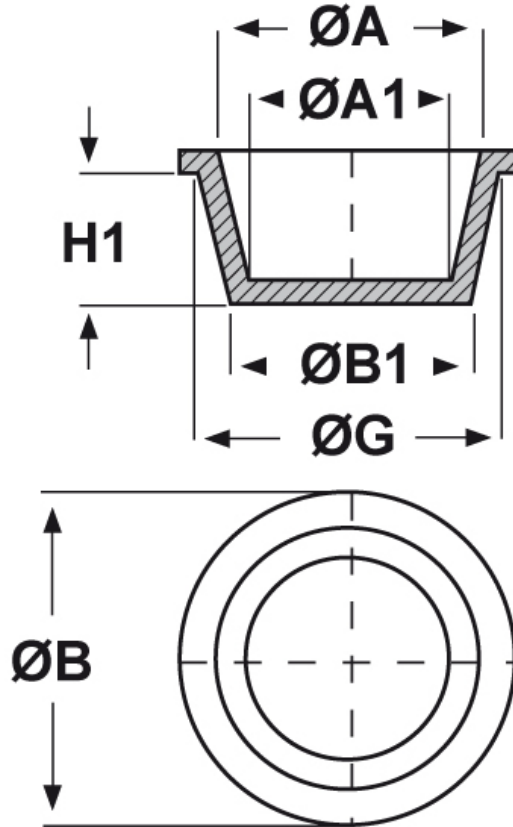

SCHEMA ARTICOLO

Articolo: ST-CON 17,5 - Codice EZ: N.D

14/08/2024

ARTICOLO	ØG mm	ØA mm	ØA1 mm	ØB mm	ØB1 mm	H1 mm
ST-CON 17,5	19,9	18,4	15,9	23,8	17,5	15,9

Materiale: polietilene Ld-PE.

Colore: blu.

Tutte le informazioni e i dati riportati sono indicativi e possono essere soggetti a variazioni senza preavviso