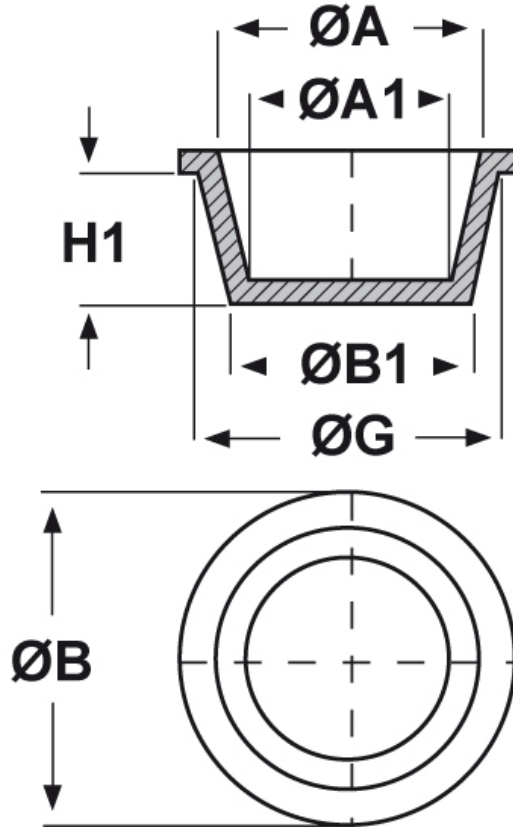

SCHEDA ARTICOLO

Articolo: ST-CON 174,8 - Codice EZ: N.D

16/12/2024

Il disegno è indicativo e le proporzioni potrebbero non corrispondere alle dimensioni in tabella o reali.

ARTICOLO	ØG mm	ØA mm	ØA1 mm	ØB mm	ØB1 mm	H1 mm
ST-CON 174,8	178,6	176,5	172,7	194,8	174,8	13,5

Materiale: polietilene Ld-PE.

Colore: blu.

Tutte le informazioni e i dati riportati sono indicativi e possono essere soggetti a variazioni senza preavviso

ELEKTROZUBEHÖR SPA

Sede:
Via F.lli Bronzetti, 24
20129 Milano (Italy)