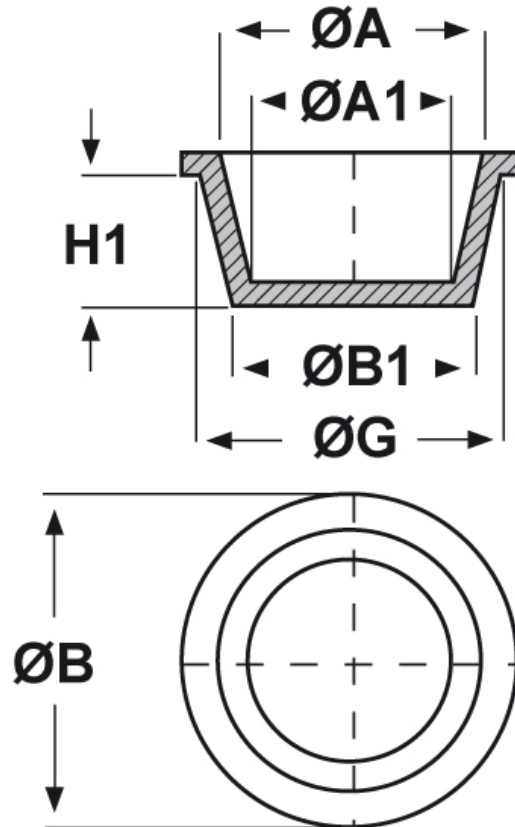

SCHEMA ARTICOLO

Articolo: ST-CON 17,2 - Codice EZ: N.D

25/07/2024

ARTICOLO	ØG mm	ØA mm	ØA1 mm	ØB mm	ØB1 mm	H1 mm
ST-CON 17,2	19,2	17,5	15,6	22,2	17,2	15,9

Materiale: polietilene Ld-PE.

Colore: blu.

Tutte le informazioni e i dati riportati sono indicativi e possono essere soggetti a variazioni senza preavviso