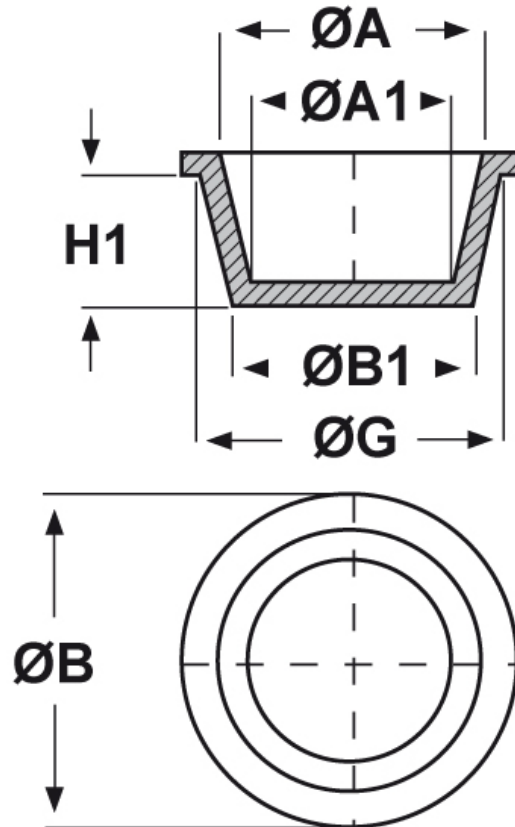

**SCHEMA ARTICOLO**

Articolo: ST-CON 167,9 - Codice EZ: N.D

16/12/2024

Il disegno è indicativo e le proporzioni potrebbero non corrispondere alle dimensioni in tabella o reali.

ARTICOLO	ØG mm	ØA mm	ØA1 mm	ØB mm	ØB1 mm	H1 mm
ST-CON 167,9	170,4	168,4	165,9	182,6	167,9	38,9

Materiale: polietilene Ld-PE.

Colore: blu.

Tutte le informazioni e i dati riportati sono indicativi e possono essere soggetti a variazioni senza preavviso

**ELEKTROZUBEHÖR SPA**

**Sede:**  
Via F.lli Bronzetti, 24  
20129 Milano (Italy)