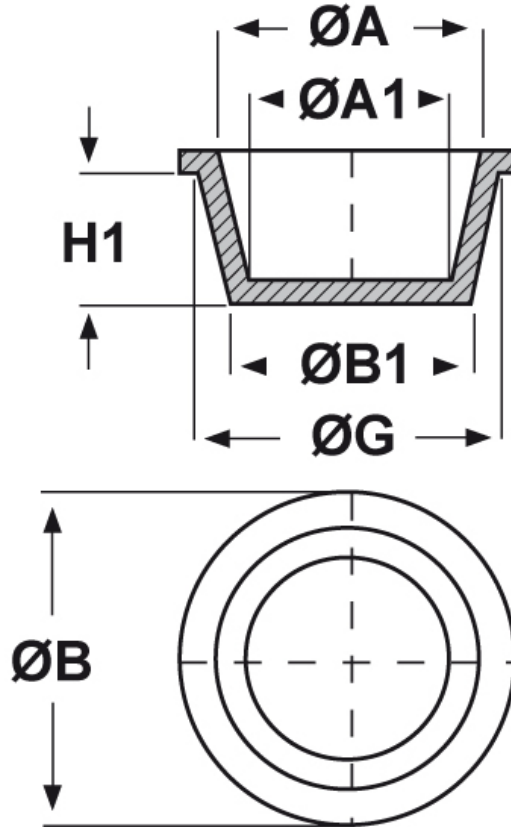

**SCHEMA ARTICOLO**

Articolo: ST-CON 16,3 - Codice EZ: N.D

23/07/2024

ARTICOLO	ØG mm	ØA mm	ØA1 mm	ØB mm	ØB1 mm	H1 mm
ST-CON 16,3	18,5	16,9	14,6	22,2	16,3	12,7

Materiale: polietilene Ld-PE.

Colore: blu.

Tutte le informazioni e i dati riportati sono indicativi e possono essere soggetti a variazioni senza preavviso