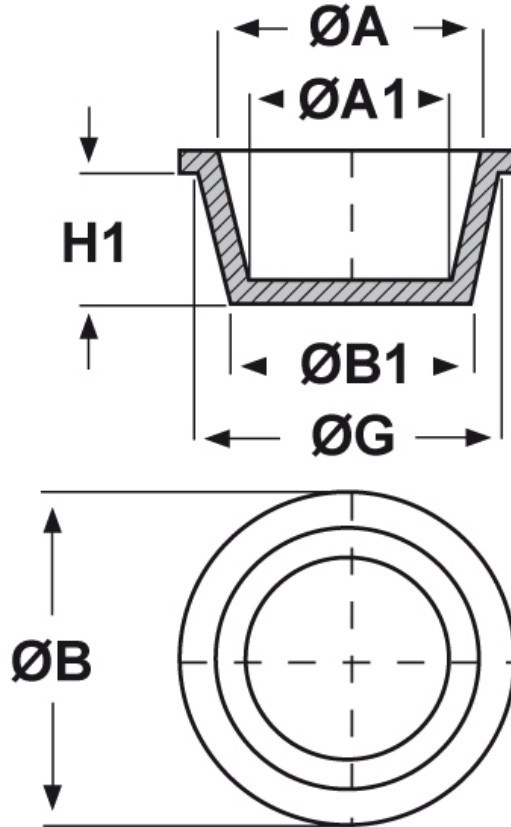

SCHEMA ARTICOLO

Articolo: ST-CON 15,5 - Codice EZ: N.D

18/07/2024

ARTICOLO	ØG mm	ØA mm	ØA1 mm	ØB mm	ØB1 mm	H1 mm
ST-CON 15,5	17,7	16,1	13,9	21,4	15,5	12,7

Materiale: polietilene Ld-PE.

Colore: blu.

Tutte le informazioni e i dati riportati sono indicativi e possono essere soggetti a variazioni senza preavviso