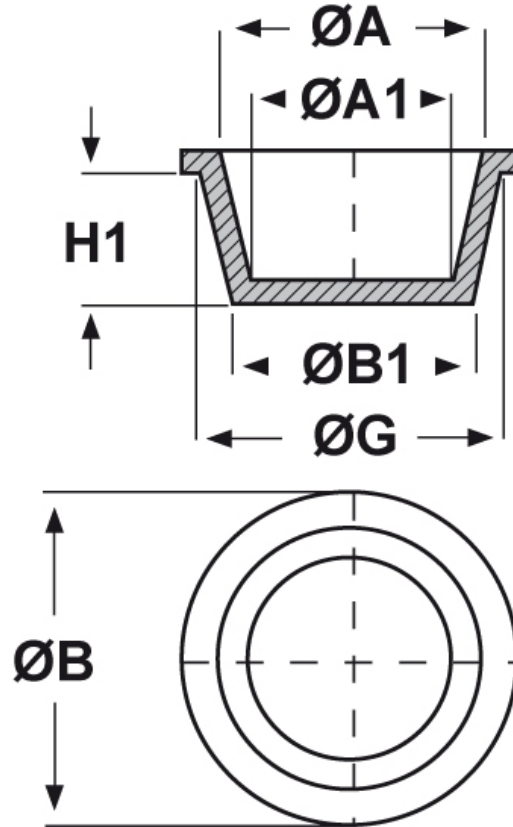

SCHEMA ARTICOLO

Articolo: ST-CON 152,7 - Codice EZ: N.D

23/07/2024

ARTICOLO	ØG mm	ØA mm	ØA1 mm	ØB mm	ØB1 mm	H1 mm
ST-CON 152,7	157	154,9	150,4	168,2	152,7	25,4

Materiale: polietilene Ld-PE.

Colore: blu.

Tutte le informazioni e i dati riportati sono indicativi e possono essere soggetti a variazioni senza preavviso