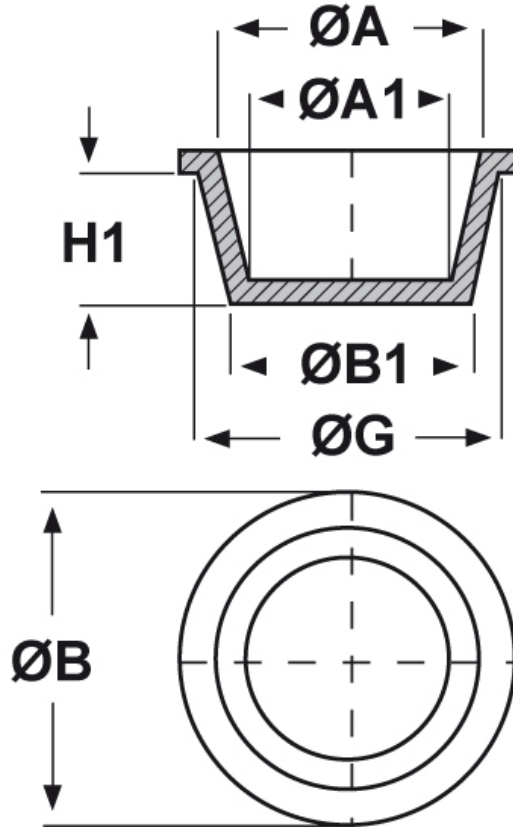

SCHEMA ARTICOLO

Articolo: ST-CON 14 - Codice EZ: N.D

23/07/2024

ARTICOLO	ØG mm	ØA mm	ØA1 mm	ØB mm	ØB1 mm	H1 mm
ST-CON 14	16,1	14,4	12,3	19,8	14	12,7

Materiale: polietilene Ld-PE.

Colore: blu.

Tutte le informazioni e i dati riportati sono indicativi e possono essere soggetti a variazioni senza preavviso