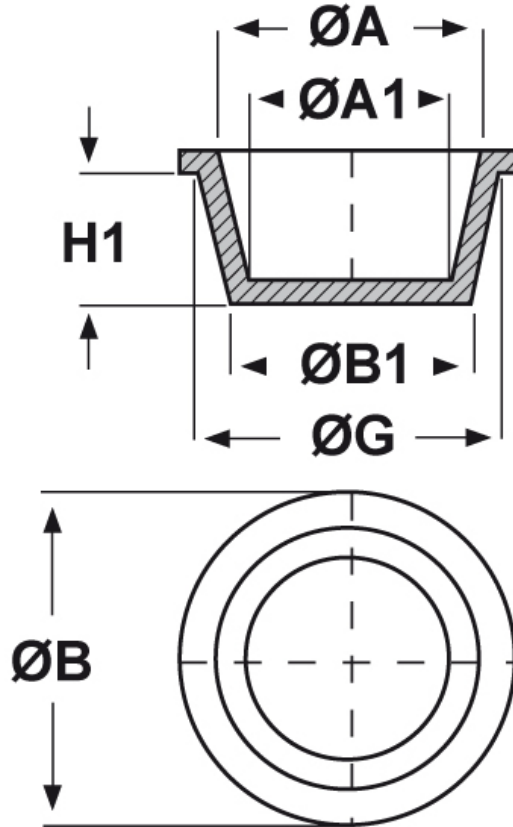

**SCHEMA ARTICOLO**

Articolo: ST-CON 143,3 - Codice EZ: N.D

17/09/2024

ARTICOLO	ØG mm	ØA mm	ØA1 mm	ØB mm	ØB1 mm	H1 mm
ST-CON 143,3	149,2	147,2	140,7	158,8	143,3	25,4

Materiale: polietilene Ld-PE.

Colore: blu.