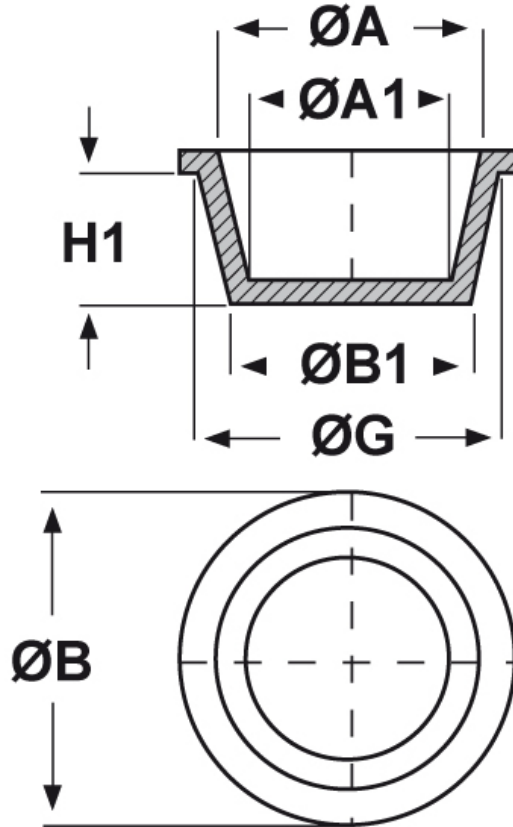

**SCHEMA ARTICOLO**

Articolo: ST-CON 141 - Codice EZ: N.D

25/07/2024

ARTICOLO	ØG mm	ØA mm	ØA1 mm	ØB mm	ØB1 mm	H1 mm
ST-CON 141	150	148	138	164,1	141	25,4

Materiale: polietilene Ld-PE.

Colore: blu.

Tutte le informazioni e i dati riportati sono indicativi e possono essere soggetti a variazioni senza preavviso