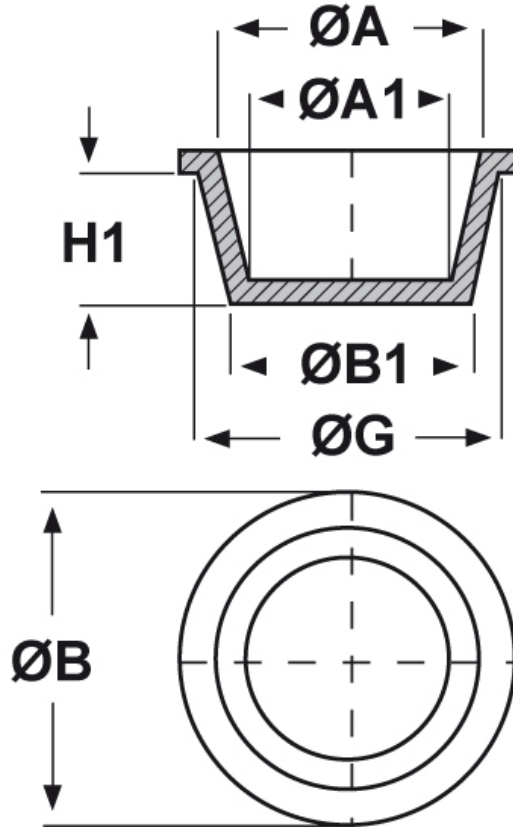

SCHEMA ARTICOLO

Articolo: ST-CON 138,9 - Codice EZ: N.D

23/07/2024

ARTICOLO	ØG mm	ØA mm	ØA1 mm	ØB mm	ØB1 mm	H1 mm
ST-CON 138,9	142,8	140,7	136,9	155,7	138,9	25,4

Materiale: polietilene Ld-PE.

Colore: blu.

Tutte le informazioni e i dati riportati sono indicativi e possono essere soggetti a variazioni senza preavviso