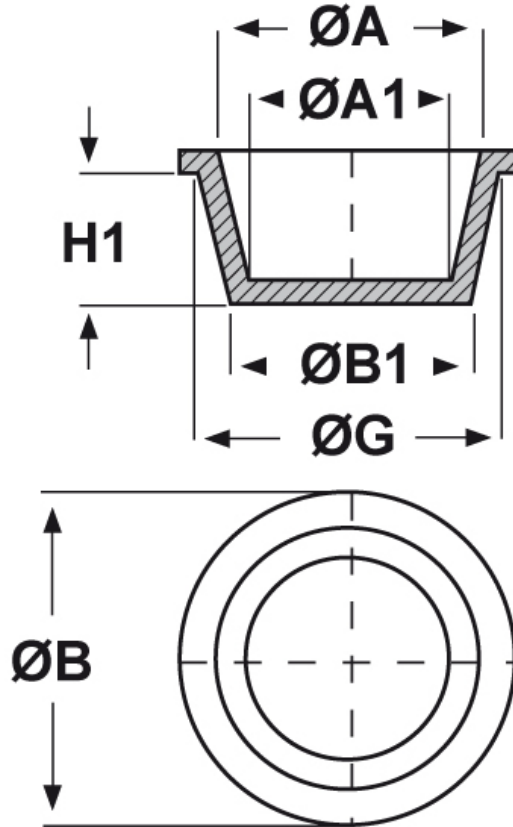

SCHEMA ARTICOLO

Articolo: ST-CON 13,5 - Codice EZ: N.D

14/08/2024

ARTICOLO	ØG mm	ØA mm	ØA1 mm	ØB mm	ØB1 mm	H1 mm
ST-CON 13,5	15,8	14,1	11,9	19,1	13,5	11,8

Materiale: polietilene Ld-PE.

Colore: blu.

Tutte le informazioni e i dati riportati sono indicativi e possono essere soggetti a variazioni senza preavviso