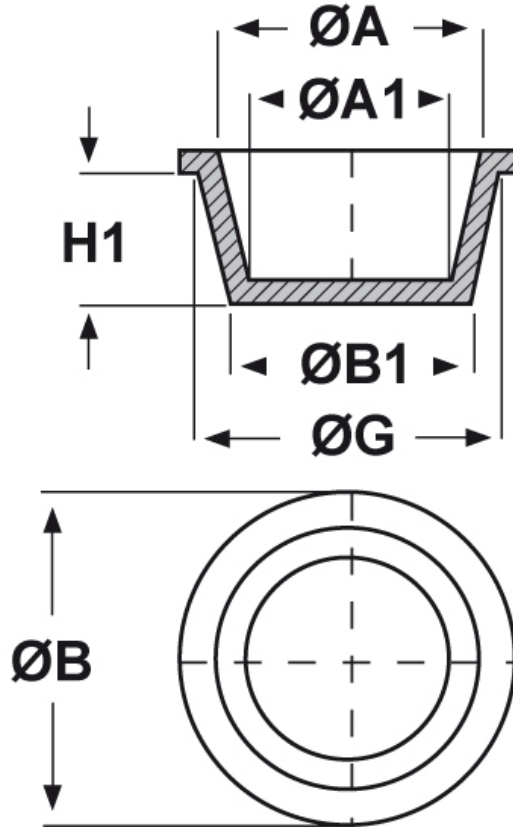

SCHEMA ARTICOLO

Articolo: ST-CON 12,7 - Codice EZ: N.D

14/08/2024

ARTICOLO	ØG mm	ØA mm	ØA1 mm	ØB mm	ØB1 mm	H1 mm
ST-CON 12,7	14,4	12,8	11,1	19,1	12,7	11,1

Materiale: polietilene Ld-PE.

Colore: blu.

Tutte le informazioni e i dati riportati sono indicativi e possono essere soggetti a variazioni senza preavviso