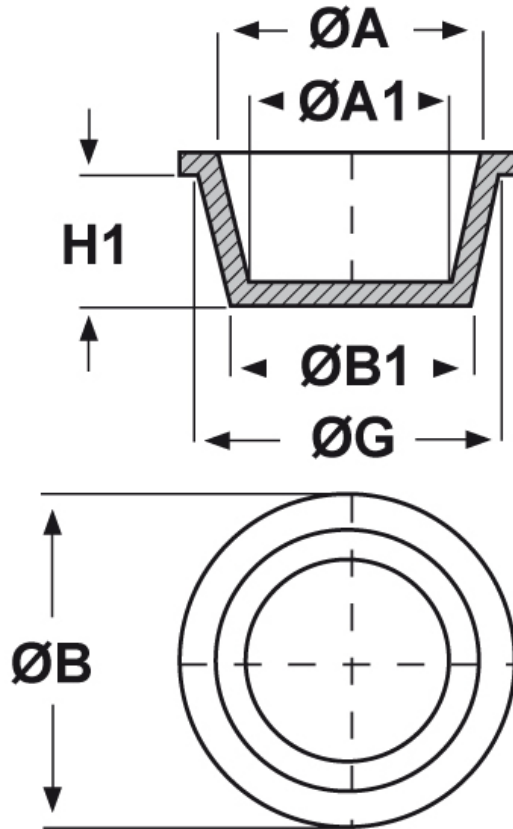

SCHEMA ARTICOLO

Articolo: ST-CON 126,8 - Codice EZ: N.D

25/07/2024

ARTICOLO	ØG mm	ØA mm	ØA1 mm	ØB mm	ØB1 mm	H1 mm
ST-CON 126,8	132,1	192,5	125	143	126,8	26,2

Materiale: polietilene Ld-PE.

Colore: blu.

Tutte le informazioni e i dati riportati sono indicativi e possono essere soggetti a variazioni senza preavviso