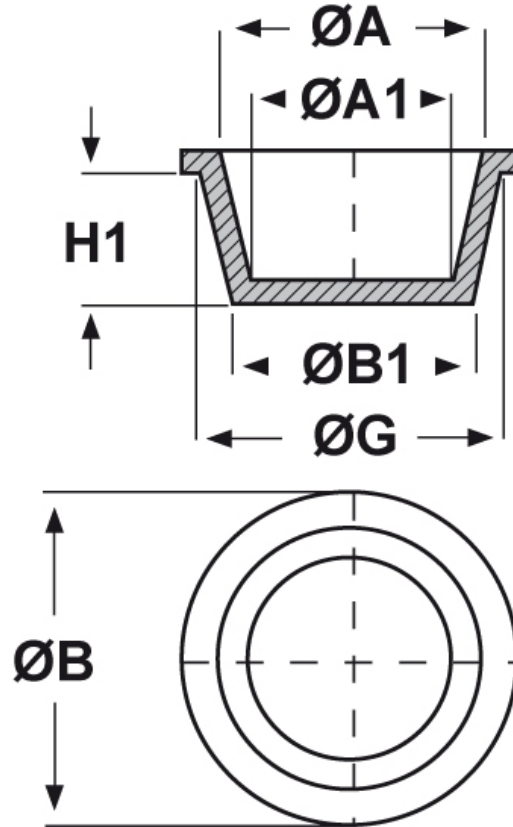

**SCHEMA ARTICOLO**

Articolo: ST-CON 12,5 - Codice EZ: N.D

23/07/2024

ARTICOLO	ØG mm	ØA mm	ØA1 mm	ØB mm	ØB1 mm	H1 mm
ST-CON 12,5	13,9	12,3	10,4	18,3	12,5	12,7

Materiale: polietilene Ld-PE.

Colore: blu.

Tutte le informazioni e i dati riportati sono indicativi e possono essere soggetti a variazioni senza preavviso