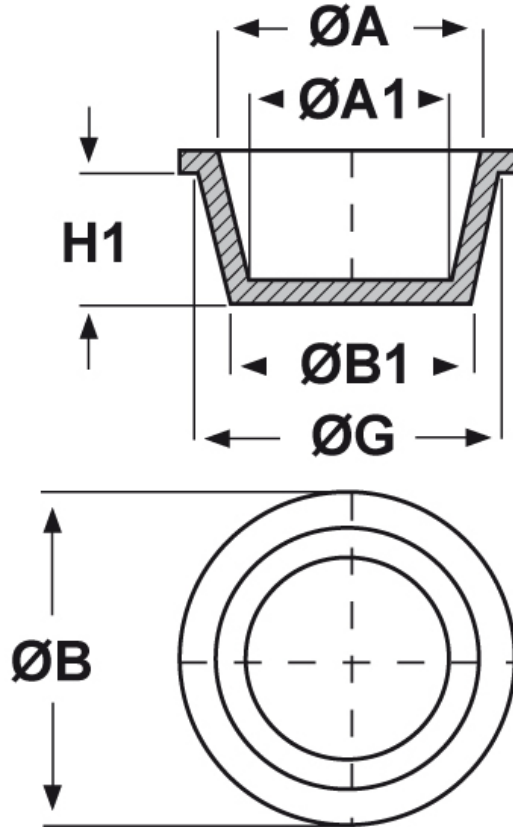

**SCHEMA ARTICOLO**

Articolo: ST-CON 12,1.22,2 - Codice EZ: N.D

04/01/2025

Il disegno è indicativo e le proporzioni potrebbero non corrispondere alle dimensioni in tabella o reali.

ARTICOLO	ØG mm	ØA mm	ØA1 mm	ØB mm	ØB1 mm	H1 mm
ST-CON 12,1.22,2	13,9	12,3	10,4	22,2	12,1	12,7

Materiale: polietilene Ld-PE.

Colore: blu.

Tutte le informazioni e i dati riportati sono indicativi e possono essere soggetti a variazioni senza preavviso

**ELEKTROZUBEHÖR SPA**

**Sede:**  
Via F.lli Bronzetti, 24  
20129 Milano (Italy)