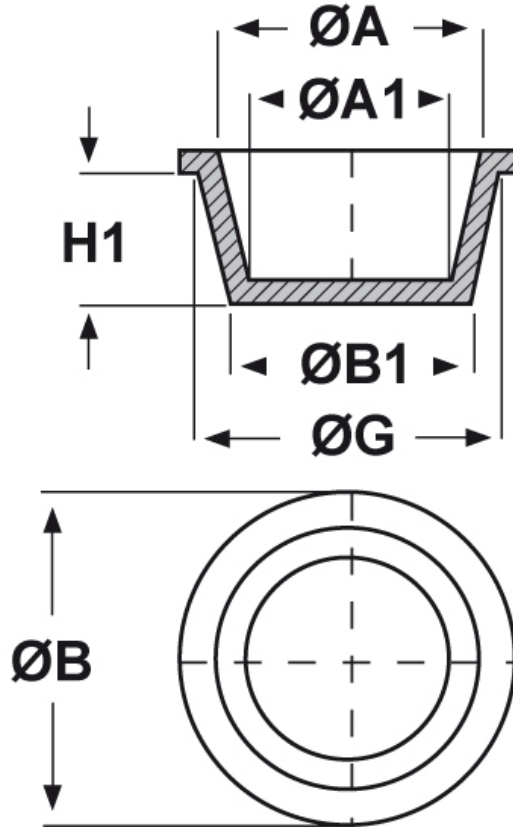

SCHEMA ARTICOLO

Articolo: ST-CON 11,4 - Codice EZ: N.D

22/07/2024

ARTICOLO	ØG mm	ØA mm	ØA1 mm	ØB mm	ØB1 mm	H1 mm
ST-CON 11,4	13	11,4	9,8	15,9	11,4	10,3

Materiale: polietilene Ld-PE.

Colore: blu.

Tutte le informazioni e i dati riportati sono indicativi e possono essere soggetti a variazioni senza preavviso