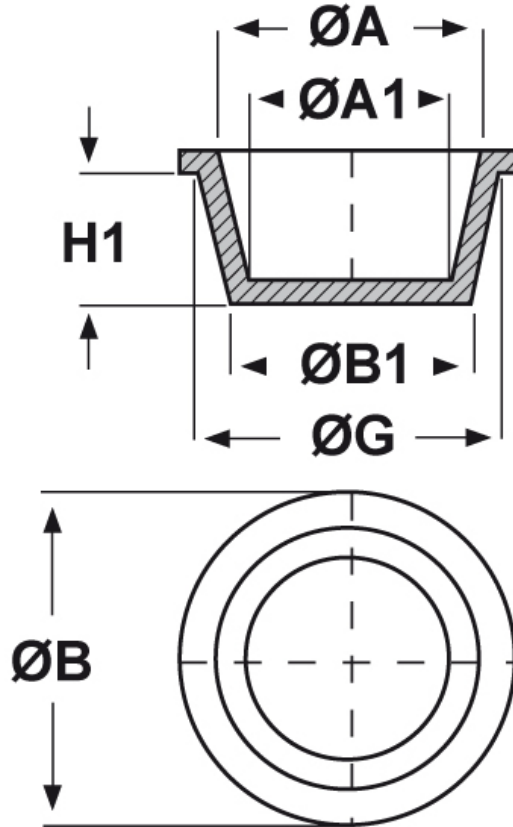

SCHEMA ARTICOLO

Articolo: ST-CON 10,7 - Codice EZ: N.D

25/07/2024

ARTICOLO	ØG mm	ØA mm	ØA1 mm	ØB mm	ØB1 mm	H1 mm
ST-CON 10,7	12,3	10,7	9	15,1	10,7	9,5

Materiale: polietilene Ld-PE.

Colore: blu.

Tutte le informazioni e i dati riportati sono indicativi e possono essere soggetti a variazioni senza preavviso