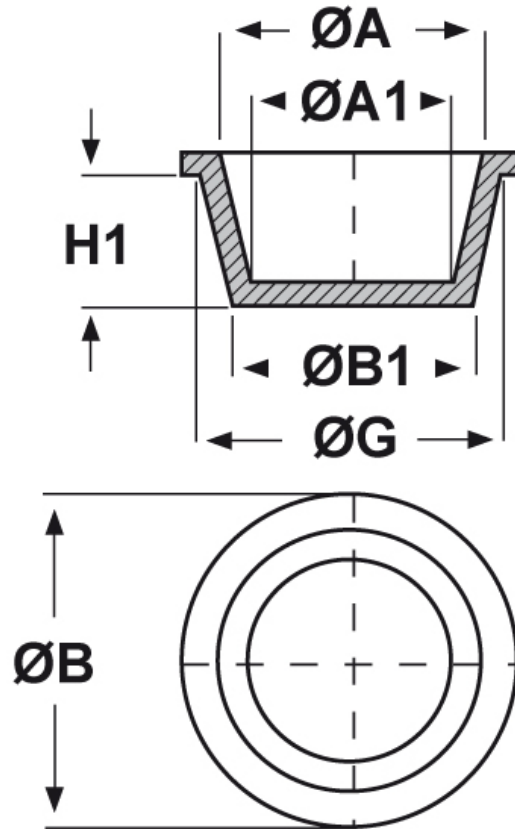

SCHEMA ARTICOLO

Articolo: ST-CON 107,1 - Codice EZ: N.D

16/07/2024

ARTICOLO	ØG mm	ØA mm	ØA1 mm	ØB mm	ØB1 mm	H1 mm
ST-CON 107,1	112,9	111,3	105	123,8	107,1	25,4

Materiale: polietilene Ld-PE.

Colore: blu.

Tutte le informazioni e i dati riportati sono indicativi e possono essere soggetti a variazioni senza preavviso