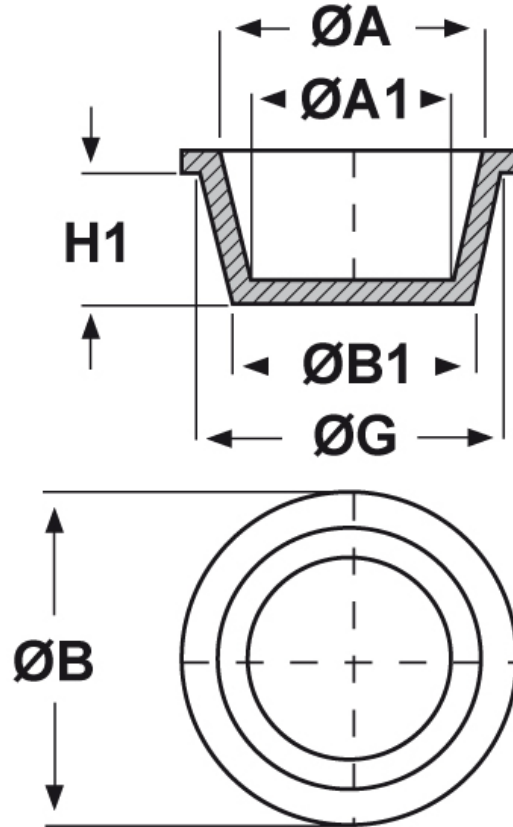

SCHEMA ARTICOLO

Articolo: ST-CON 102,4 - Codice EZ: N.D

14/08/2024

ARTICOLO	ØG mm	ØA mm	ØA1 mm	ØB mm	ØB1 mm	H1 mm
ST-CON 102,4	106,4	104,4	100,3	114,3	102,4	19,1

Materiale: polietilene Ld-PE.

Colore: blu.

Tutte le informazioni e i dati riportati sono indicativi e possono essere soggetti a variazioni senza preavviso