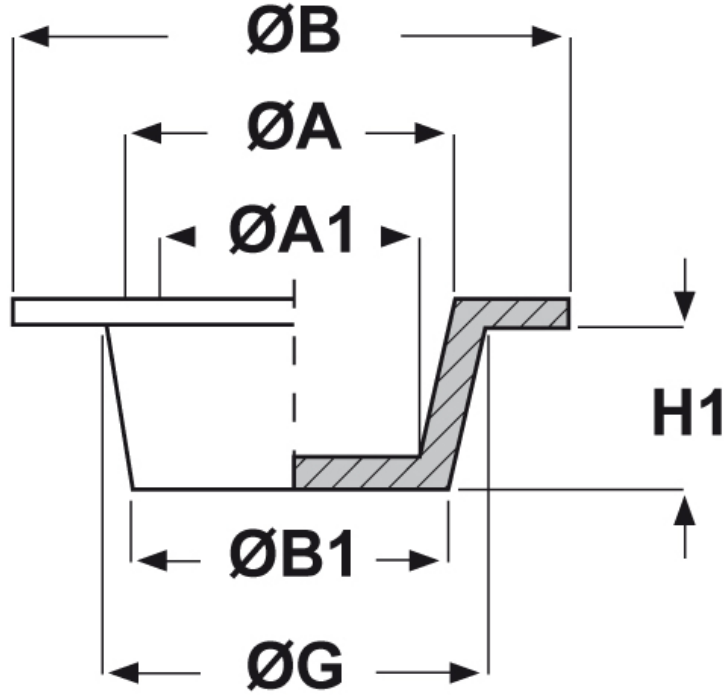

SCHEMA ARTICOLO

Articolo: ST-CFL 7,6 - Codice EZ: N.D

27/07/2024

ARTICOLO	$\varnothing G$ mm	$\varnothing A$ mm	$\varnothing A1$ mm	$\varnothing B$ mm	$\varnothing B1$ mm	H1 mm	per filetto maschio	per filetto femmina
ST-CFL 7,6	9,3	7,7	6,3	18,4	7,6	9,5	-	-

Materiale: polietilene Ld-PE.

Colore: rosso.

Tutte le informazioni e i dati riportati sono indicativi e possono essere soggetti a variazioni senza preavviso

ELEKTROZUBEHÖR SPA

Sede:
Via F.lli Bronzetti, 24
20129 Milano (Italy)