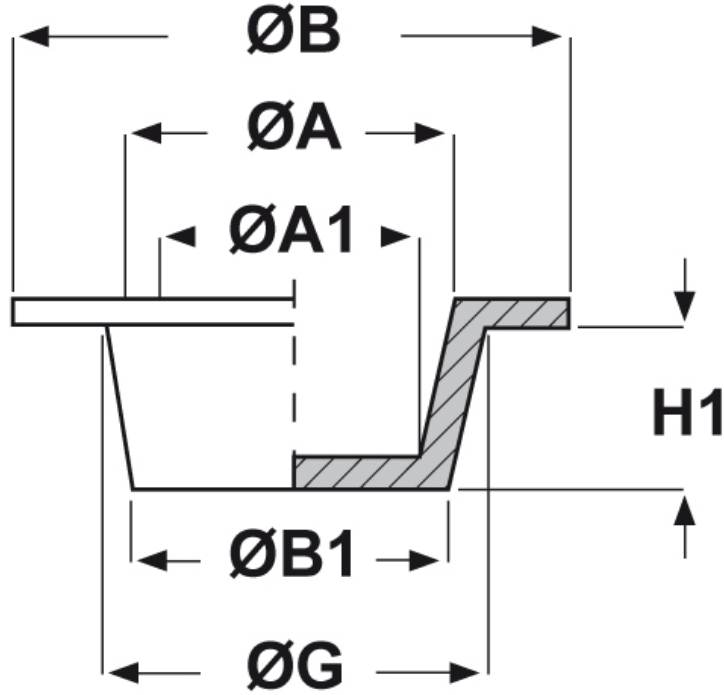

SCHEMA ARTICOLO

Articolo: ST-CFL 62 - Codice EZ: N.D

27/07/2024

ARTICOLO	$\varnothing G$ mm	$\varnothing A$ mm	$\varnothing A1$ mm	$\varnothing B$ mm	$\varnothing B1$ mm	H1 mm	per filetto maschio	per filetto femmina
ST-CFL 62	66,4	64,3	59	83	62	28	-	-

Materiale: polietilene Ld-PE.

Colore: rosso.

Tutte le informazioni e i dati riportati sono indicativi e possono essere soggetti a variazioni senza preavviso

ELEKTROZUBEHÖR SPA

Sede:
Via F.lli Bronzetti, 24
20129 Milano (Italy)