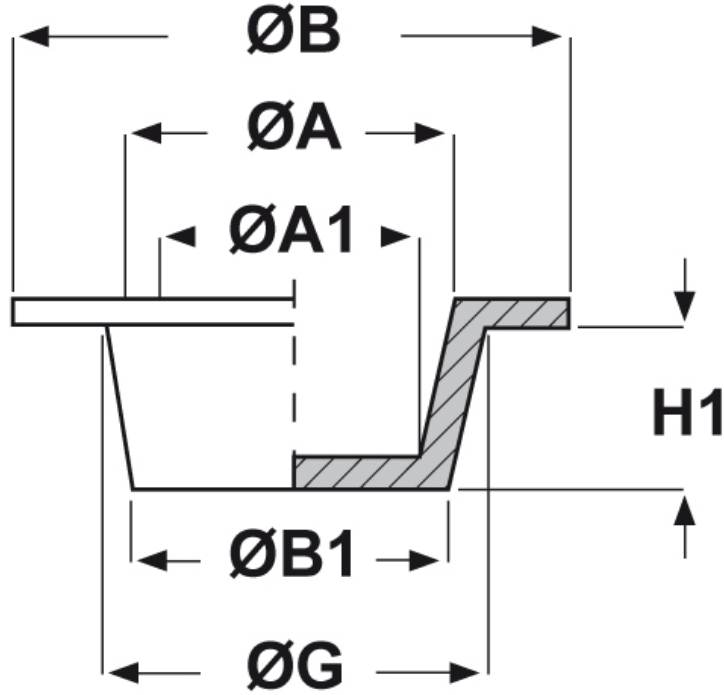

SCHEMA ARTICOLO

Articolo: ST-CFL 55 - Codice EZ: N.D

27/07/2024

ARTICOLO	ØG mm	ØA mm	ØA1 mm	ØB mm	ØB1 mm	H1 mm	per filetto maschio	per filetto femmina
ST-CFL 55	61	59	52,5	76,7	55	25	-	-

Materiale: polietilene Ld-PE.