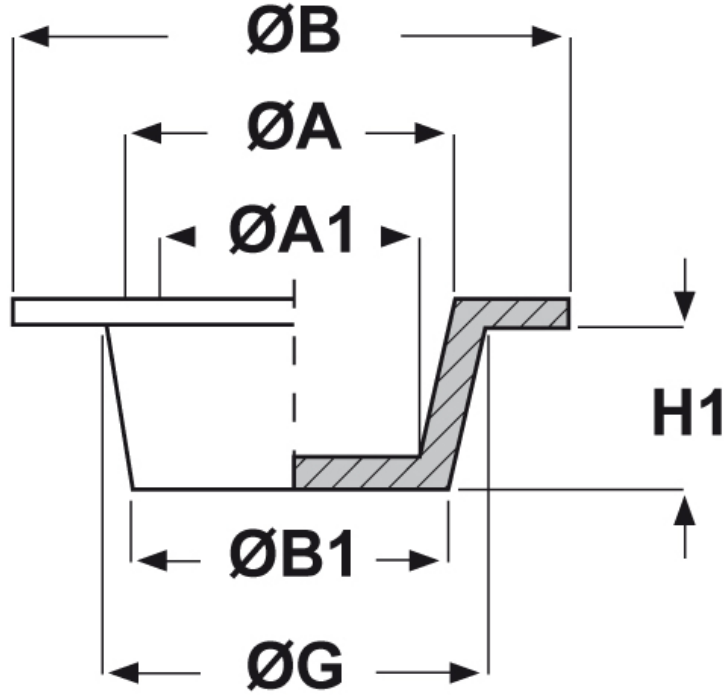

SCHEMA ARTICOLO

Articolo: ST-CFL 51,5 - Codice EZ: N.D

27/07/2024

ARTICOLO	ØG mm	ØA mm	ØA1 mm	ØB mm	ØB1 mm	H1 mm	per filetto maschio	per filetto femmina
ST-CFL 51,5	54,1	52	49,6	66,7	51,5	18,5	-	-

Materiale: polietilene Ld-PE.