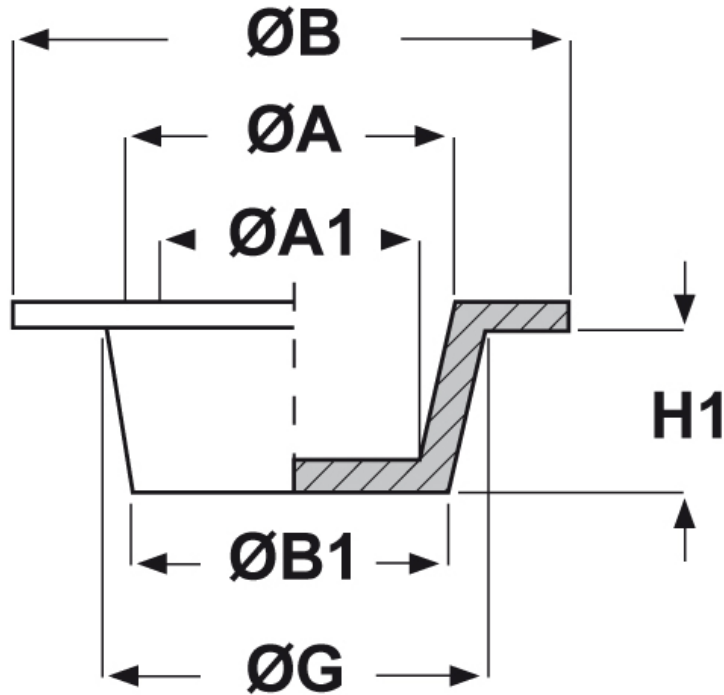

SCHEMA ARTICOLO

Articolo: ST-CFL 48,3 - Codice EZ: 172811

27/07/2024

ARTICOLO	$\varnothing G$ mm	$\varnothing A$ mm	$\varnothing A1$ mm	$\varnothing B$ mm	$\varnothing B1$ mm	H1 mm	per filetto maschio	per filetto femmina
ST-CFL 48,3	52,7	50,7	46,3	63,5	48,3	25,4	1" 3/4 GAS	M52

Materiale: polietilene Ld-PE.

Colore: rosso.

Tutte le informazioni e i dati riportati sono indicativi e possono essere soggetti a variazioni senza preavviso

ELEKTROZUBEHÖR SPA

Sede:
Via F.lli Bronzetti, 24
20129 Milano (Italy)