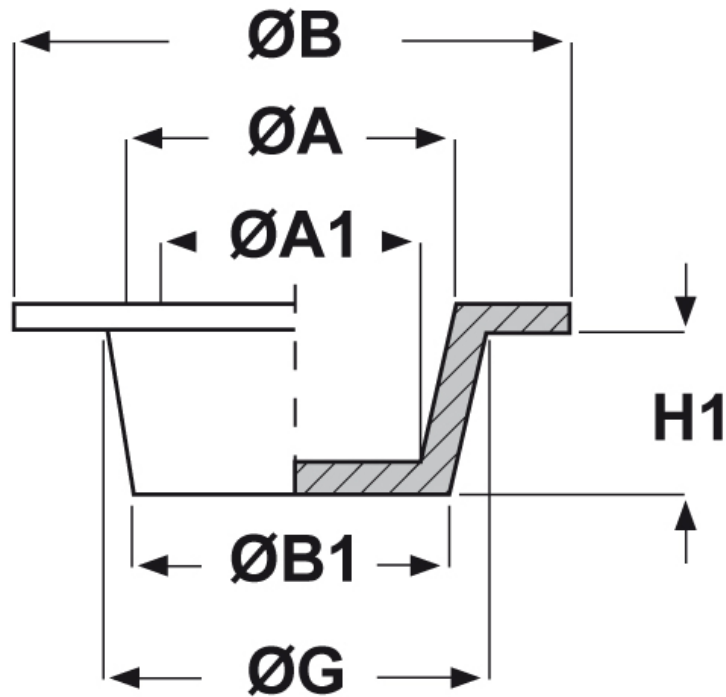

**SCHEMA ARTICOLO**

Articolo: ST-CFL 47,2 - Codice EZ: N.D

27/07/2024

ARTICOLO	ØG mm	ØA mm	ØA1 mm	ØB mm	ØB1 mm	H1 mm	per filetto maschio	per filetto femmina
ST-CFL 47,2	51,9	48,7	44,5	72	47,2	24	-	-

Materiale: polietilene Ld-PE.

Colore: rosso.

Tutte le informazioni e i dati riportati sono indicativi e possono essere soggetti a variazioni senza preavviso

**ELEKTROZUBEHÖR SPA**

**Sede:**  
Via F.lli Bronzetti, 24  
20129 Milano (Italy)