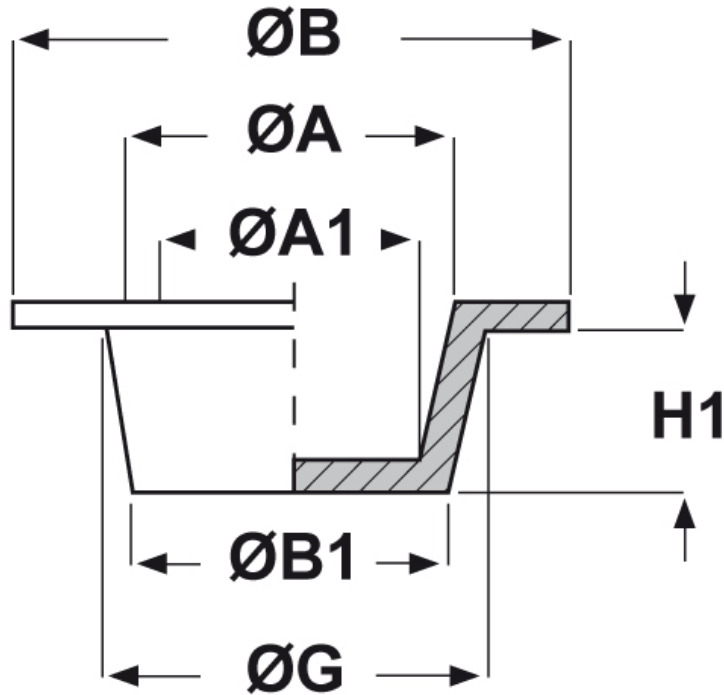

SCHEMA ARTICOLO

Articolo: ST-CFL 41,4 - Codice EZ: N.D

27/07/2024

ARTICOLO	ØG mm	ØA mm	ØA1 mm	ØB mm	ØB1 mm	H1 mm	per filetto maschio	per filetto femmina
ST-CFL 41,4	44,8	43	39,7	57,2	41,4	19	1" 1/4 GAS, M42	M45

Materiale: polietilene Ld-PE.

Colore: rosso.

Tutte le informazioni e i dati riportati sono indicativi e possono essere soggetti a variazioni senza preavviso

ELEKTROZUBEHÖR SPA

Sede:
Via F.lli Bronzetti, 24
20129 Milano (Italy)