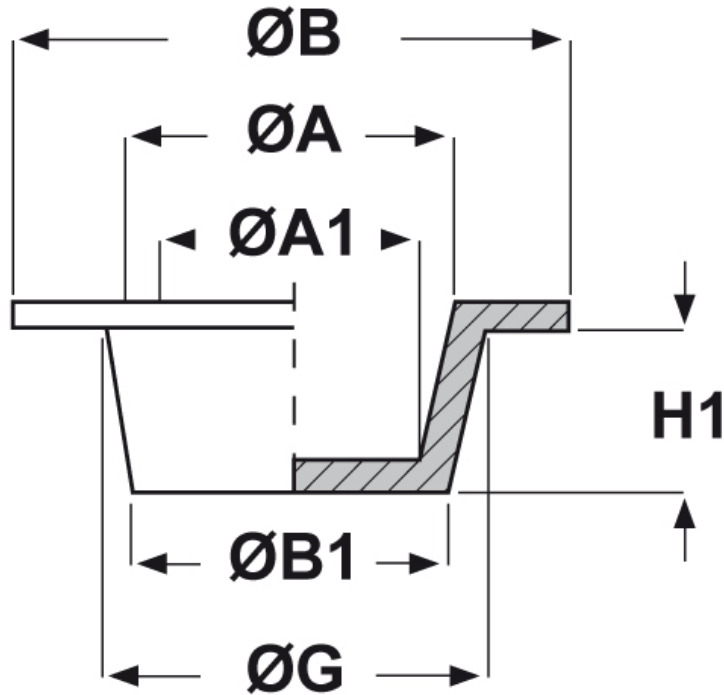

SCHEMA ARTICOLO

Articolo: ST-CFL 31,1 - Codice EZ: 172808

27/07/2024

ARTICOLO	ØG mm	ØA mm	ØA1 mm	ØB mm	ØB1 mm	H1 mm	per filetto maschio	per filetto femmina
ST-CFL 31,1	34,4	32,8	29,8	47,6	31,1	19,1	M33, M32, 1/4" UNF	M35

Materiale: polietilene Ld-PE.

Colore: rosso.

Tutte le informazioni e i dati riportati sono indicativi e possono essere soggetti a variazioni senza preavviso

ELEKTROZUBEHÖR SPA

Sede:
Via F.lli Bronzetti, 24
20129 Milano (Italy)